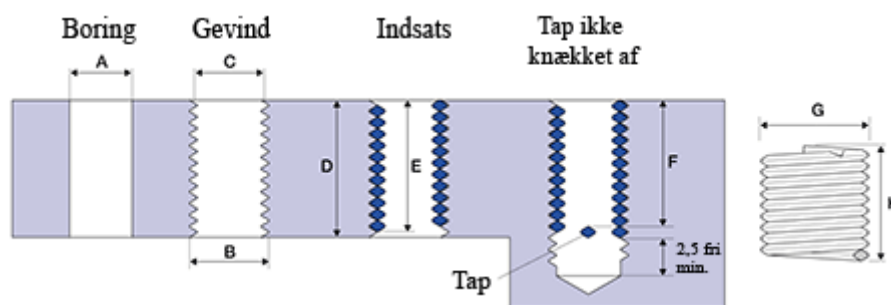

Varenummer: 1310418032250
Beskrivelse: KLEE Gevindindsats LOCKFIL+ M18 x 1,50
boreddybde 22,5mm

Mål

A	= 18,5 -0,175 +0,236
B	= 19.948
C	= 18,974 -0 +0,125
D	= 22.50
Gevind	= M18 x 1,50
G Min/Maks	= 20,60 21,00
H	= 12.70